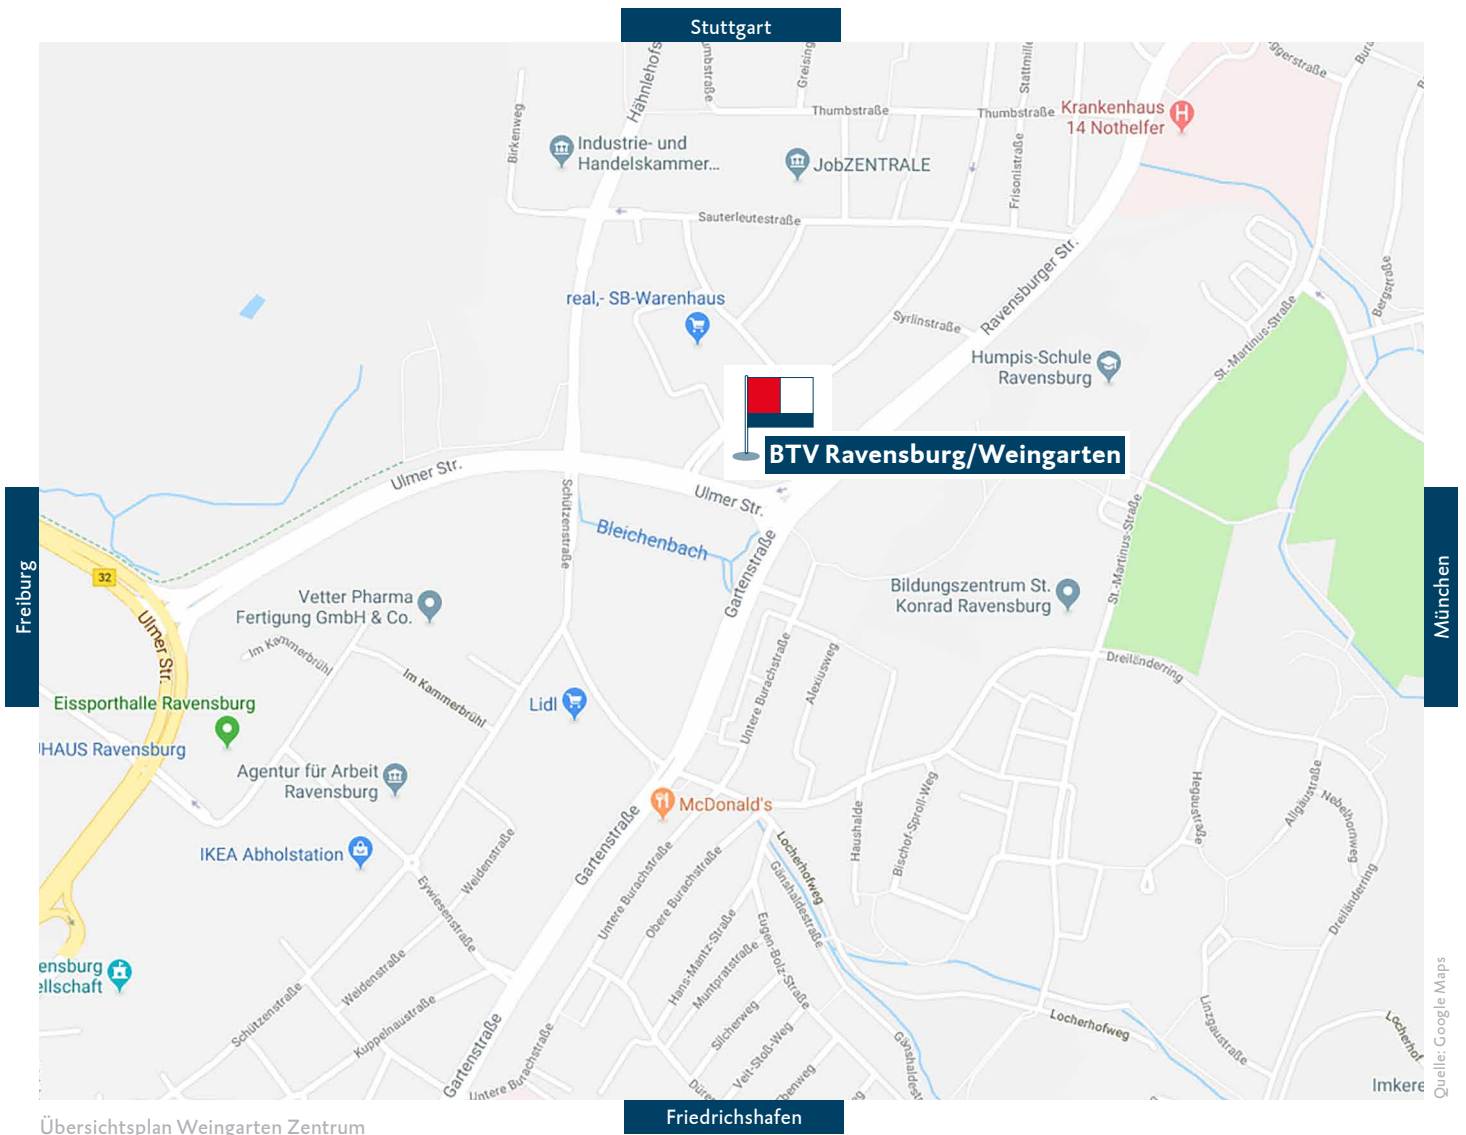

BTV Ravensburg/Weingarten

Übersichtsplan Weingarten Zentrum

Adresse und Kontakt:

BTV Ravensburg/Weingarten
Franz-Beer-Straße 111, 88250 Weingarten
T +49 751 561 16 – 0
E ravsburg@btv-bank.de
www.btv-bank.de

Öffnungszeiten:

Nach individueller Terminvereinbarung sind wir sehr gerne persönlich für Sie da.

Anfahrt – Pkw und Parken:

Aus Richtung **München** kommend die A96 bei der Ausfahrt Wangen-West verlassen, danach auf die B32 abbiegen und in Richtung Weingarten fahren.

Aus Richtung **Stuttgart** kommend auf der A8 und danach auf der B30 in Richtung Ravensburg fahren. Die B30 bei der Ausfahrt Wangen/Ravensburg-Nord verlassen und auf die B32 in Richtung Weingarten fahren.

Parken: Parkplätze sind vor dem BTV Gebäude und in der Tiefgarage vorhanden.