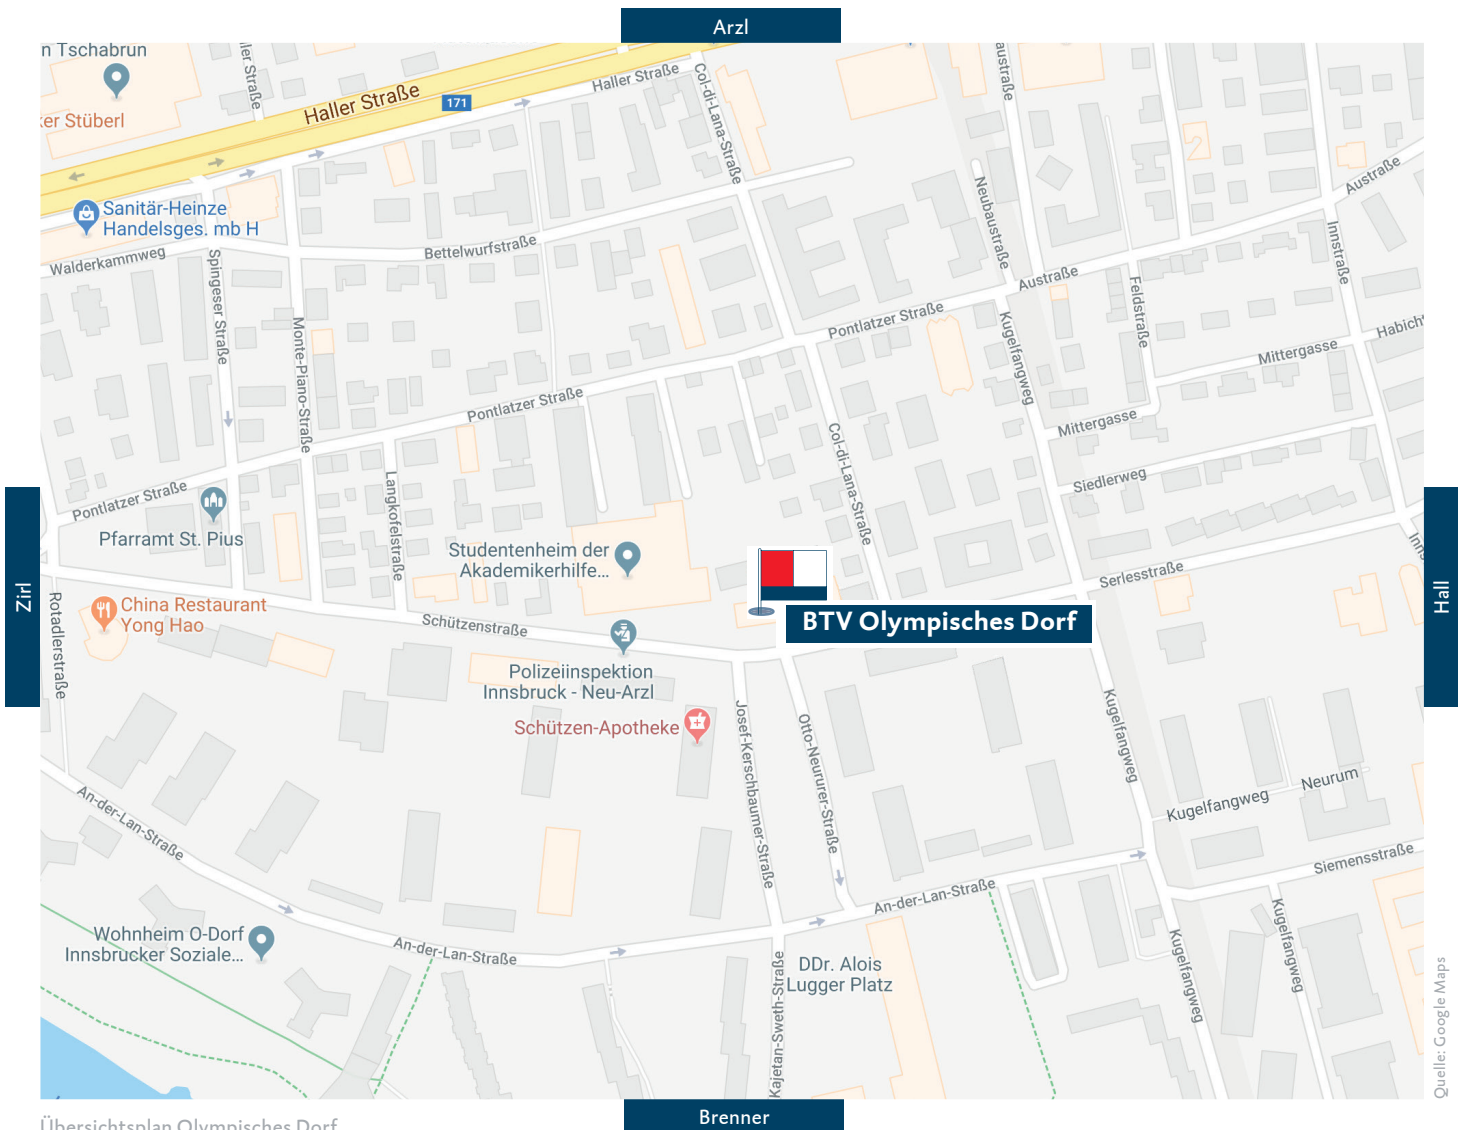

# BTV Olympisches Dorf

Übersichtsplan Olympisches Dorf

## Anfahrt – Pkw und Parken:

Von **Kufstein** kommend die A12 bei Hall-West verlassen, der B171 in Richtung Innsbruck folgen, auf die Siemensstraße abbiegen, an deren Ende nach rechts über den Kugelfangweg zur Schützenstraße.  
Vom **Brenner** oder von **Telfs** kommend die A12 bei Innsbruck-Ost verlassen, weiter Richtung Olympisches Dorf zur Schützenstraße.  
**Parken:** Parkplätze sind vorhanden.

## Anfahrt – öffentlicher Nahverkehr:

In der Nähe befinden sich Haltestellen der Bus-Linien O und T.